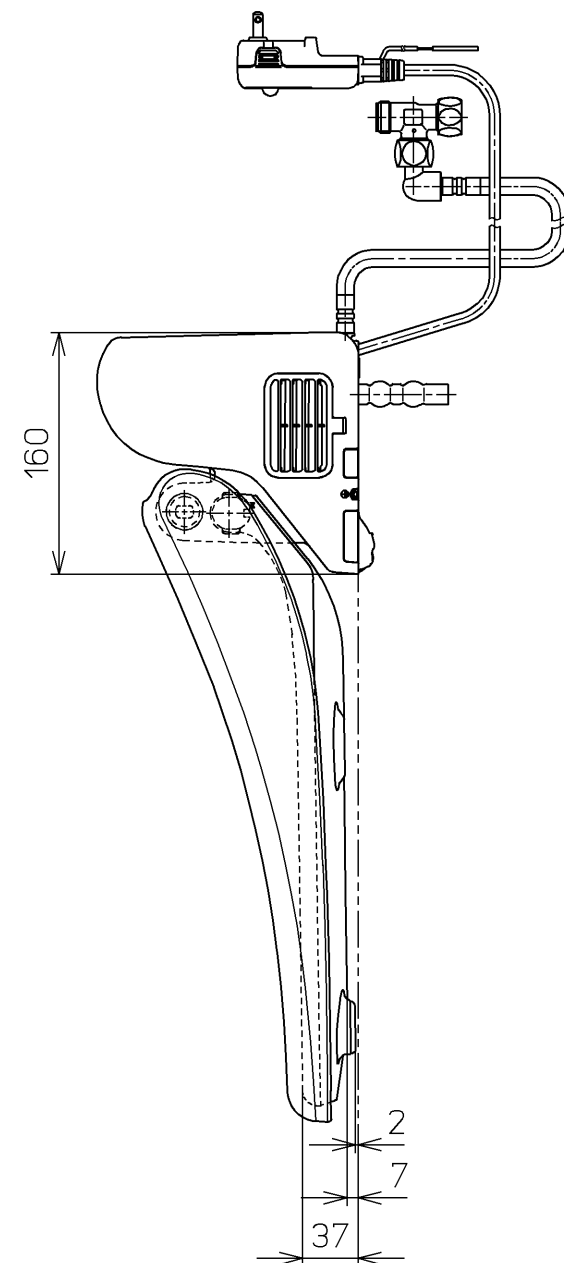

生産中止図番  
2015/01

<特注仕様>

- 1. 本体着脱部を金属製にしたもの

\*定格: AC100V-321W 50/60Hz

<b>TOTO</b>		⊕	単位 mm	名称
製図 榎原	検図 榎原 松井	日付 10-07-30	尺度 1 : 5	洗浄脱臭暖房便座
備考				品番 TCF6421V80
				図番 TCF6421V80_A0103