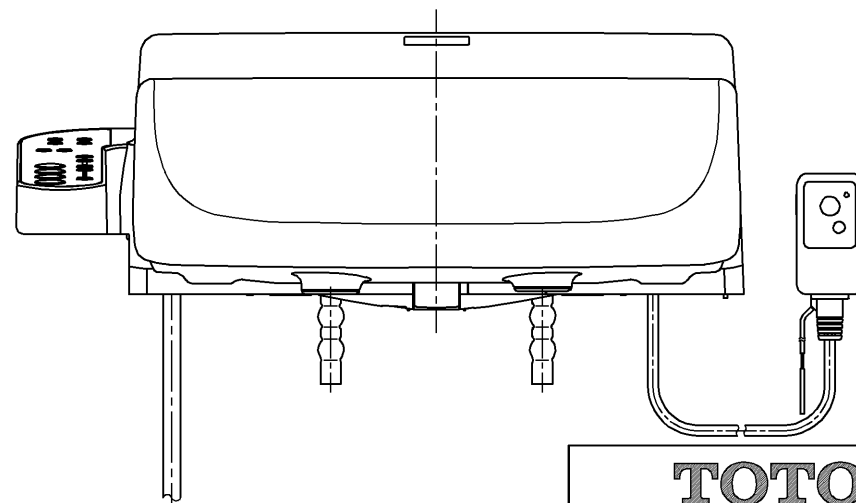

生産中止図番  
2015/01

<特注仕様>

- 1. 本体着脱部を金属製にしたもの

\*定格: AC100V-321W 50/60Hz

<b>TOTO</b>		⊕	単位 mm	名称
製図 榎原	検図 榎原 松井	日付 10-07-30	尺度 1 : 5	洗浄脱臭暖房便座
備考				品番 TCF6421V80
				図番 TCF6421V80_A0103