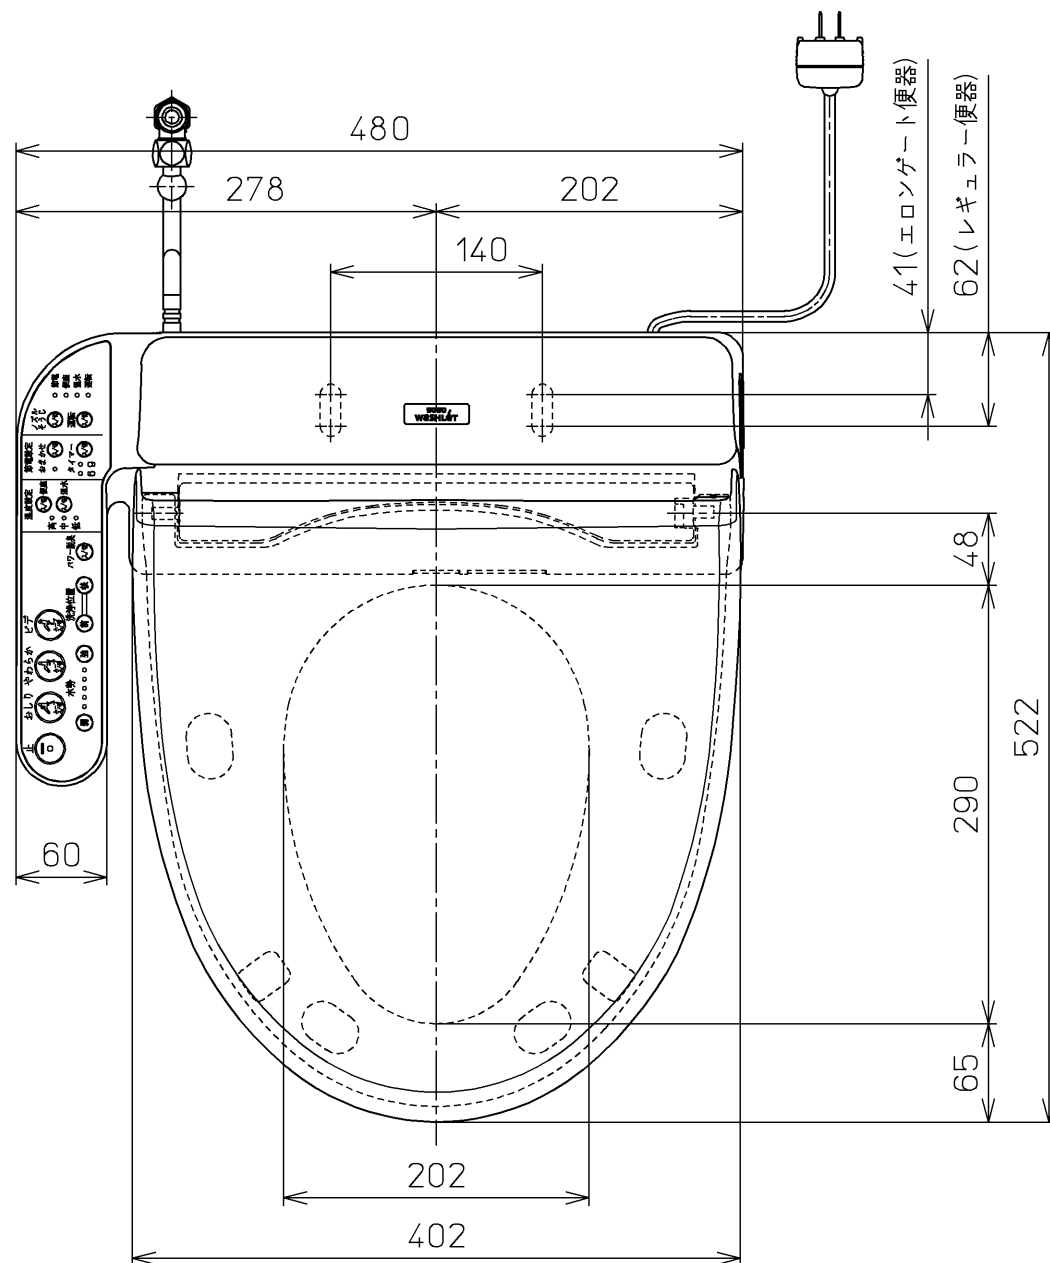

生産中止図番  
2015/01

<特注仕様>

- 1. 本体着脱部を金属製にしたもの

\*定格: AC100V-321W 50/60Hz

<b>TOTO</b>		⊕	単位 mm	名称
製図 榎原	検図 榎原 松井	日付 10-07-30	尺度 1 : 5	洗浄脱臭暖房便座
備考				品番 TCF6421V80
				図番 TCF6421V80_A0103