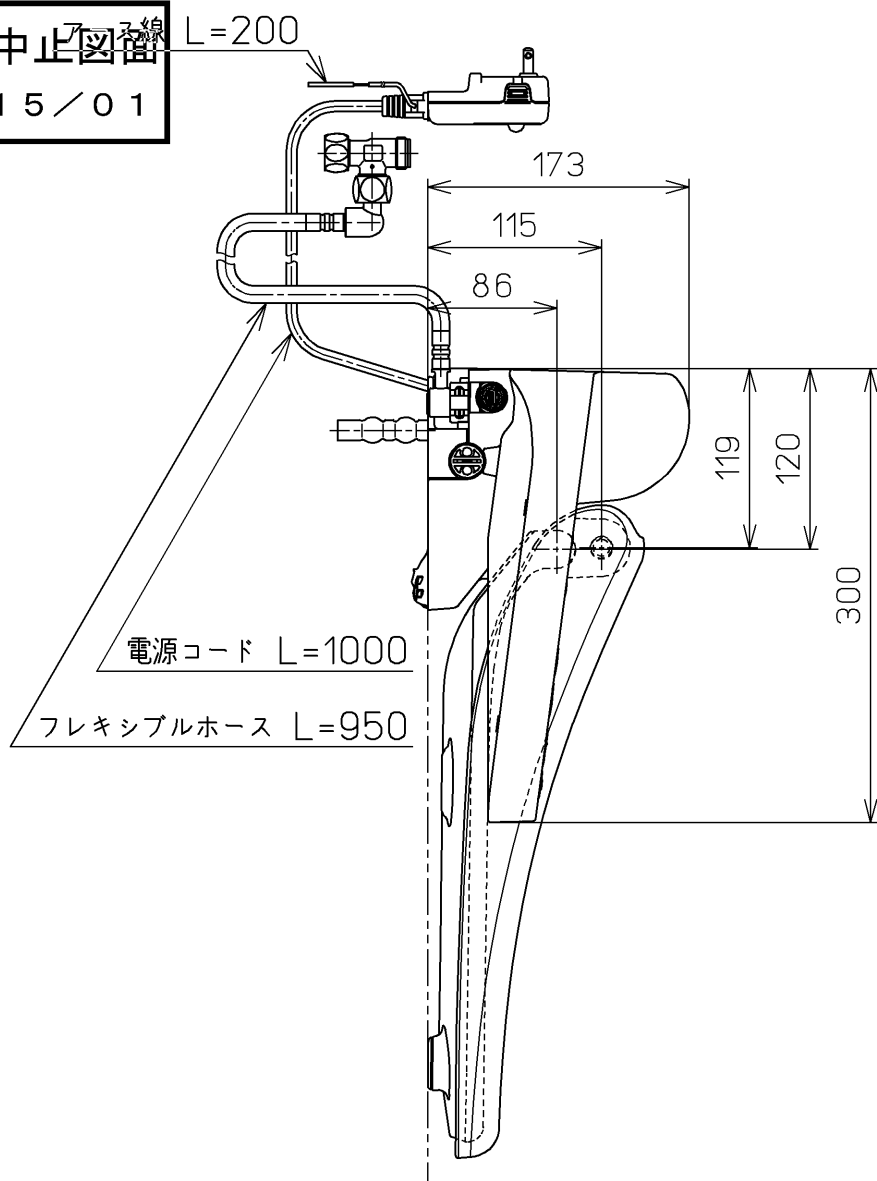

生産中止図番  
2015/01

<特注仕様>

- 1. 本体着脱部を金属製にしたもの

\*定格: AC100V-321W 50/60Hz

<b>TOTO</b>		⊕	単位 mm	名称
製図 榎原	検図 榎原 松井	日付 10-07-30	尺度 1 : 5	洗浄脱臭暖房便座
備考				品番 TCF6421V80
				図番 TCF6421V80_A0103